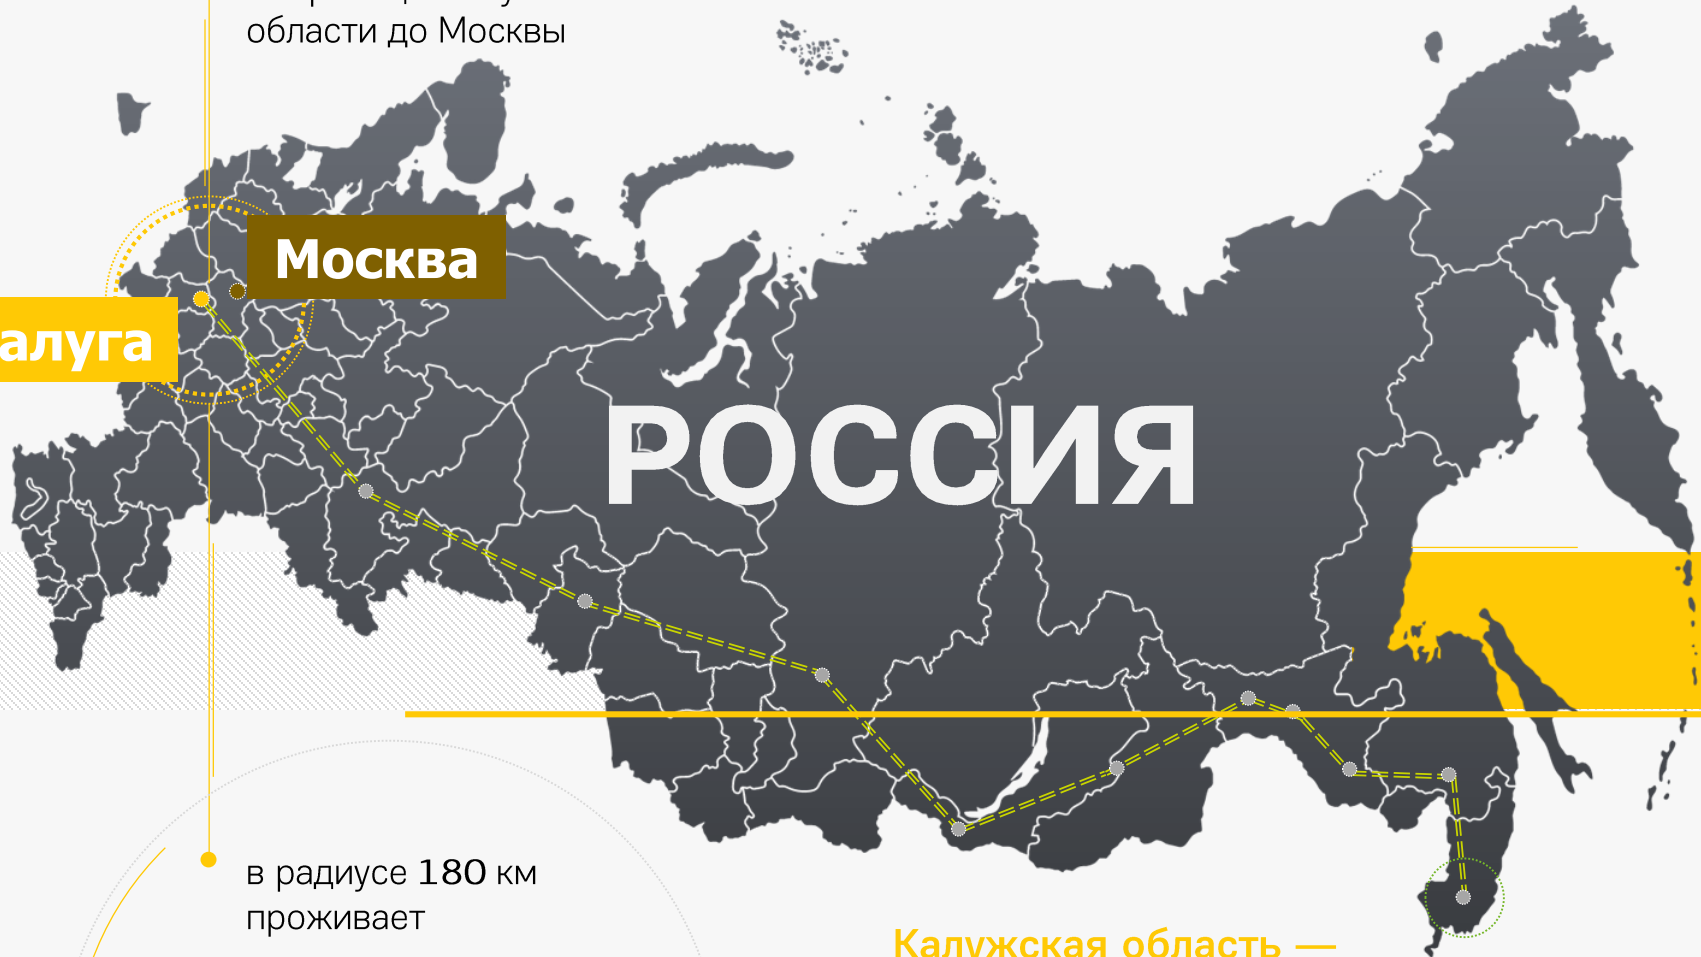

Москва

Калуга

РОССИЯ

в радиусе 180 км проживает

20 млн человек

Калужская область — участник «Нового Шелкового Пути»

Инфраструктура

> 500 тыс. TEUs в год
МОЩНОСТЬ